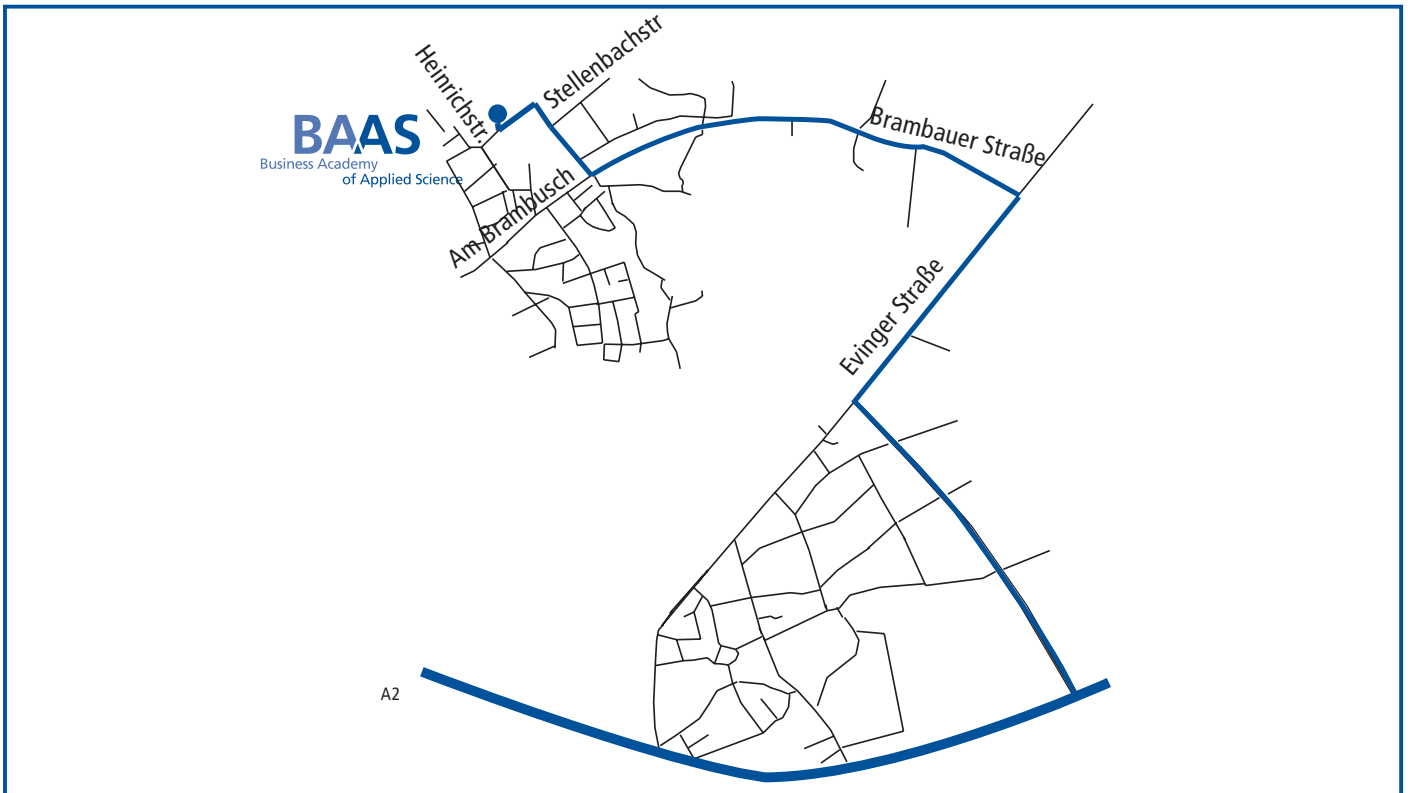

# Anfahrtsbeschreibung

## So erreichen Sie uns:

- Von der A 2 fahren Sie am Kreuz DO-Nordost ab auf die B 236 in Richtung Lünen.
- An der 1. Ampel rechts abbiegen und der B 236 folgen.
- An der 2. Ampel links abbiegen in Richtung Lünen-Brambauer.
- Geradeaus der Beschilderung „Gewerbegebiet Im Berge“ folgen (Vorsicht! Nicht „Gewerbegebiet Im Berge Ost“).
- Direkt hinter dem Ortsschild Lünen-Brambauer am Autohaus rechts abbiegen.
- Dann geradeaus der Beschilderung „LÜNTEC“ folgen.
- Dem Straßenverlauf folgen
- Parkplätze befinden sich am „Colani Turm“.
- Der Eingang befindet sich im Hauptgebäude „Min. Achenbach“.

Wenn Sie mit Navigationssystem fahren, geben Sie bitte „Stellenbachstraße“ als Ziel ein!